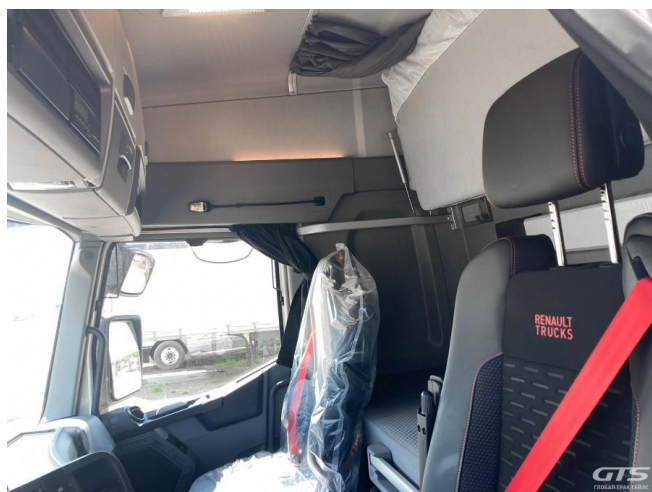

Седельный тягач

Renault T 460 2023 г/в

Основные характеристики

Склад: Краснодар	Пробег: 5000
Колёсная формула: 4x2	КПП: Автоматическая
Новые колеса	Мощность (л.с.): 460
Евронорма: 6	Инструментальный ящик
Спальных мест: Два	Межколесная блокировка
Автономный отопитель	Обмен техники по схеме trade-in
Два бака	ABS
Кондиционер	Магнитола
Кредит или лизинг в день обращения	Спойлер

Дополнительная информация

Седельный тягач Renault T 460 2023 г/в
Пробег технический
Тип кабины: Средняя
Цена указана с НДС

Дополнительные преимущества:

Выгодный и быстрый обмен по системе трейд-ин в кратчайшие сроки!